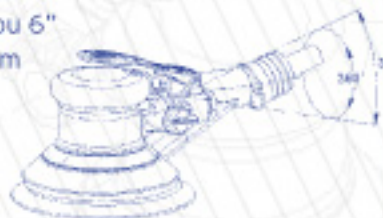

GPS-301NB

Diâmetro do disco: 5" ou 6"
Rotação Máx: 12.000 rpm
Peso Líquido: 0.62 kgs
Entrada de Ar: 1/4"
Pressão de Ar: 90 psi
Consumo de Ar: 11 pcm
Vibração: < 2.5 m/s²

Ideal Para: Lixamento e preparação de grandes superfícies

GPS-301SB TURBO

Diâmetro do disco: 5" ou 6"
Rotação Máx: 12.000 rpm
Peso Líquido: 0.67 kgs
Entrada de Ar: 1/4"
Pressão de Ar: 90 psi
Consumo de Ar: 11 pcm
Vibração: < 2.5 m/s²

Ideal Para: Lixamento e preparação de grandes superfícies